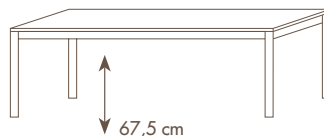

73 x 201 x 51 cm

SR.LD2 + OPH2.G A/Z

137 x 201 x 51 cm

SR.LD2 + OPH2.M A/Z

137 x 201 x 51 cm

SR.LD3 + OPH3.G A/Z

200 x 201 x 51 cm

SR.LD3 + OPH3.M A/Z

200 x 201 x 51 cm

SR.LD4 + OPH4.G A/Z

263 x 201 x 51 cm

SR.LD4 + OPH4.M A/Z

263 x 201 x 51 cm

oak | WWM brushed
handle - glass frame: Black

PURE OAK | WWM brushed
handle - glass frame: Black

SR.SAL 60
60 x 60 cm

SR.SAL 60 K
(ceramics)

SR.SAL 80
80 x 80 cm

SR.SAL 80 K
(ceramics)

SR.SAL 120
120 x 70 cm

SR.SAL 120 K
(ceramics)

sorrento

SR.TA 160FIX
160 x 98 cm

SR.TA 160FIX K
(ceramics)

SR.TA 190FIX
190 x 98 cm

SR.TA 190FIX K
(ceramics)

SR.TA 225FIX
225 x 98 cm

SR.TA 225FIX K
(ceramics)

SR.TA 130/190
130/190 x 88 cm

SR.TA 130/190 K
(ceramics)

SR.TA 160/240
160/240 x 98 cm

SR.TA 160/240 K
(ceramics)