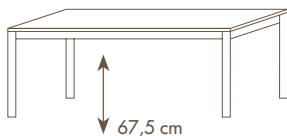

73 x 201 x 51 cm

SR.LD2 + OPH2.G A/Z

137 x 201 x 51 cm

SR.LD2 + OPH2.M A/Z

137 x 201 x 51 cm

SR.LD3 + OPH3.G A/Z

200 x 201 x 51 cm

SR.LD3 + OPH3.M A/Z

200 x 201 x 51 cm

SR.LD4 + OPH4.G A/Z

263 x 201 x 51 cm

SR.LD4 + OPH4.M A/Z

263 x 201 x 51 cm

oak | WWM brushed
handle - glass frame: Black

PURE OAK | WWM brushed
handle - glass frame: Black

SR.SAL 60
60 x 60 cm

SR.SAL 60 K
(ceramics)

SR.SAL 80
80 x 80 cm

SR.SAL 80 K
(ceramics)

SR.SAL 120
120 x 70 cm

SR.SAL 120 K
(ceramics)

sorrento

SR.TA 160FIX
160 x 98 cm

SR.TA 160FIX K
(ceramics)

SR.TA 190FIX
190 x 98 cm

SR.TA 190FIX K
(ceramics)

SR.TA 225FIX
225 x 98 cm

SR.TA 225FIX K
(ceramics)

SR.TA 130/190
130/190 x 88 cm

SR.TA 130/190 K
(ceramics)

SR.TA 160/240
160/240 x 98 cm

SR.TA 160/240 K
(ceramics)