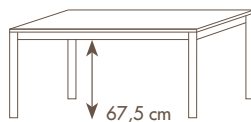

73 x 201 x 51 cm

SR.LD2 + OPH2.G A/Z

137 x 201 x 51 cm

SR.LD2 + OPH2.M A/Z

137 x 201 x 51 cm

SR.LD3 + OPH3.G A/Z

200 x 201 x 51 cm

SR.LD3 + OPH3.M A/Z

200 x 201 x 51 cm

SR.LD4 + OPH4.G A/Z

263 x 201 x 51 cm

SR.LD4 + OPH4.M A/Z

263 x 201 x 51 cm

oak | WWM brushed
handle - glass frame: Black

PURE OAK | WWM brushed
handle - glass frame: Black

SR.SAL 60
60 x 60 cm

SR.SAL 60 K
(ceramics)

SR.SAL 80
80 x 80 cm

SR.SAL 80 K
(ceramics)

SR.SAL 120
120 x 70 cm

SR.SAL 120 K
(ceramics)

sorrento

SR.TA 160FIX
160 x 98 cm

SR.TA 160FIX K
(ceramics)

SR.TA 190FIX
190 x 98 cm

SR.TA 190FIX K
(ceramics)

SR.TA 225FIX
225 x 98 cm

SR.TA 225FIX K
(ceramics)

SR.TA 130/190
130/190 x 88 cm

SR.TA 130/190 K
(ceramics)

SR.TA 160/240
160/240 x 98 cm

SR.TA 160/240 K
(ceramics)