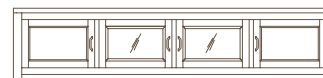

SR.D4.G A/Z
236 x 99 x 51 cm

SR.D4.M A/Z
236 x 99 x 51 cm

SR.TV1 L/R A/Z
73 x 59 x 51 cm

SR.TV2 A/Z
137 x 59 x 51 cm

SR.TV3 A/Z
200 x 59 x 51 cm

SR.TV4 A/Z
263 x 59 x 51 cm

SR.STEREO.G A/Z
110 x 59 x 51 cm

SR.STEREO.M A/Z
110 x 59 x 51 cm

oak | E02M brushed
handle: Alu

oak | WWM brushed
handle - glass frame: Black

PURE OAK | E02M brushed

handle - glass frame: Alu

SR.ID1 + OPL1.G L/R A/Z

73 x 165 x 51 cm

SR.ID1 + OPL1.M L/R A/Z

73 x 165 x 51 cm

SR.SPEK.G A/Z

110 x 165 x 51 cm

SR.SPEK.M A/Z

110 x 165 x 51 cm

sorrento

SR.LD1 + OPH1.G L/R A/Z

73 x 201 x 51 cm

SR.LD1 + OPH1.M L/R A/Z

73 x 201 x 51 cm

SR.LD2 + OPH2.G A/Z

137 x 201 x 51 cm

SR.LD2 + OPH2.M A/Z

137 x 201 x 51 cm

SR.LD3 + OPH3.G A/Z

200 x 201 x 51 cm

SR.LD3 + OPH3.M A/Z