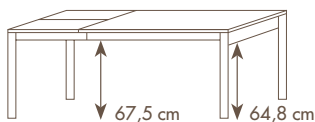

SR.TA 190FIX
190 x 98 cm

SR.TA 190FIX K
(ceramics)

SR.TA 225FIX
225 x 98 cm

SR.TA 225FIX K
(ceramics)

SR.TA 130/190
130/190 x 88 cm

SR.TA 130/190 K
(ceramics)

SR.TA 160/240
160/240 x 98 cm

SR.TA 160/240 K
(ceramics)

oak | E02M brushed

SR.TA 190/270
190/270 x 98 cm

SR.TA 190/270 K
(ceramics)

PURE OAK | E25M brushed
handle - glass frame: Black

SR.ST

FA.ST

SR.BPL1

127 x 23 x 23 cm