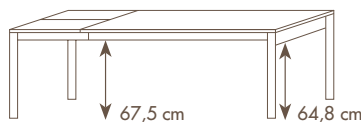

SR.TA 190FIX
190 x 98 cm

SR.TA 190FIX K
(ceramics)

SR.TA 225FIX
225 x 98 cm

SR.TA 225FIX K
(ceramics)

SR.TA 130/190
130/190 x 88 cm

SR.TA 130/190 K
(ceramics)

SR.TA 160/240
160/240 x 98 cm

SR.TA 160/240 K
(ceramics)

oak | E02M brushed

SR.TA 190/270
190/270 x 98 cm

SR.TA 190/270 K
(ceramics)

PURE OAK | E25M brushed
handle - glass frame: Black

SR.ST

FA.ST

SR.BPL1

127 x 23 x 23 cm