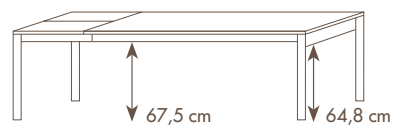

SR.TA 190FIX
190 x 98 cm

SR.TA 190FIX K
(ceramics)

SR.TA 225FIX
225 x 98 cm

SR.TA 225FIX K
(ceramics)

SR.TA 130/190
130/190 x 88 cm

SR.TA 130/190 K
(ceramics)

SR.TA 160/240
160/240 x 98 cm

SR.TA 160/240 K
(ceramics)

oak | E02M brushed

SR.TA 190/270
190/270 x 98 cm

SR.TA 190/270 K
(ceramics)

PURE OAK | E25M brushed
handle - glass frame: Black

SR.ST

FA.ST

SR.BPL1

127 x 23 x 23 cm